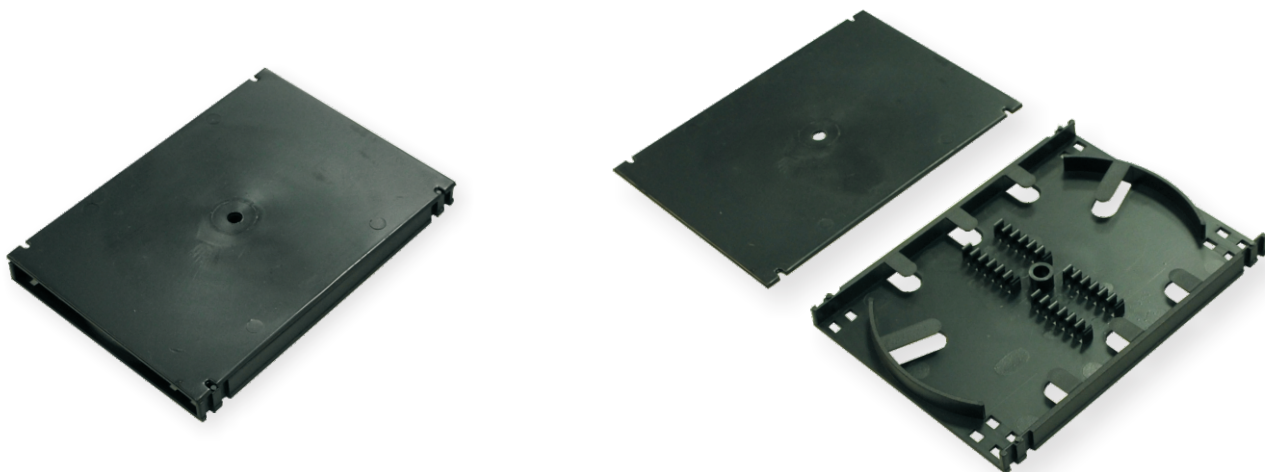

Karta Katalogowa

Kaseta spawów na 24 spawy, uchwyty spawów zintegrowane z kasetą.

Plastikowa kasetka z pokrywą do ochrony połączeń spawanych. Do osłonek termokurczliwych.

KK_11320031.2_01.15

Właściwości produktu

- Kolor kasety: czarny
- Wymiary (dł. x szer. x wys.): 135mm x 98,6mm x 10mm
- Materiał kasety: polistyren wysokoudarowy HIPS
- Materiał bezhalogenowy
- Palność: UL94, klasa HB

Zestawienie produktów

Opis produktu	Indeks
KASETA światłowodowa+pokrywa+ 2 x uchwyt na 12 osłonek termokurczliwych (czarna)	11320031.2